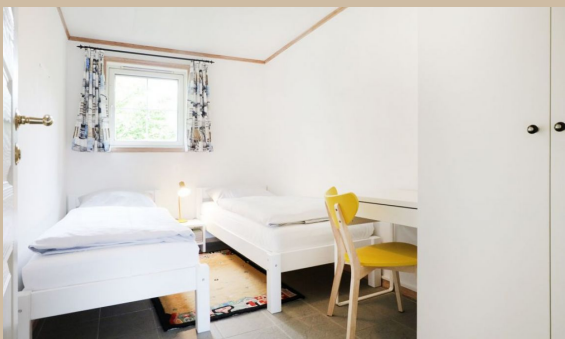

Zeitraum 2021						
bis	allg.		3 Pers.		4 Pers.	
	1.Tag inkl. ER	w. Tag	1.Tag inkl. ER	w. Tag	1.Tag inkl. ER	w. Tag
23.12.21	123,00 €	50,00 €	128,00 €	55,00 €	133,00 €	60,00 €
26.12.21	134,00 €	61,00 €	139,00 €	66,00 €	144,00 €	71,00 €

Zeitraum 2022						
bis	allg.		3 Pers.		4 Pers.	
	1.Tag inkl. ER	w. Tag	1.Tag inkl. ER	w. Tag	1.Tag inkl. ER	w. Tag
03.01.22	168,00 €	95,00 €	173,00 €	100,00 €	178,00 €	105,00 €
14.04.22	123,00 €	50,00 €	128,00 €	55,00 €	133,00 €	60,00 €
19.04.22	134,00 €	61,00 €	139,00 €	66,00 €	144,00 €	71,00 €
25.05.22	123,00 €	50,00 €	128,00 €	55,00 €	133,00 €	60,00 €
01.06.22	134,00 €	61,00 €	139,00 €	66,00 €	144,00 €	71,00 €
01.07.22	158,00 €	85,00 €	163,00 €	90,00 €	168,00 €	95,00 €
01.09.22	168,00 €	95,00 €	173,00 €	100,00 €	178,00 €	105,00 €
15.09.22	158,00 €	85,00 €	163,00 €	90,00 €	168,00 €	95,00 €