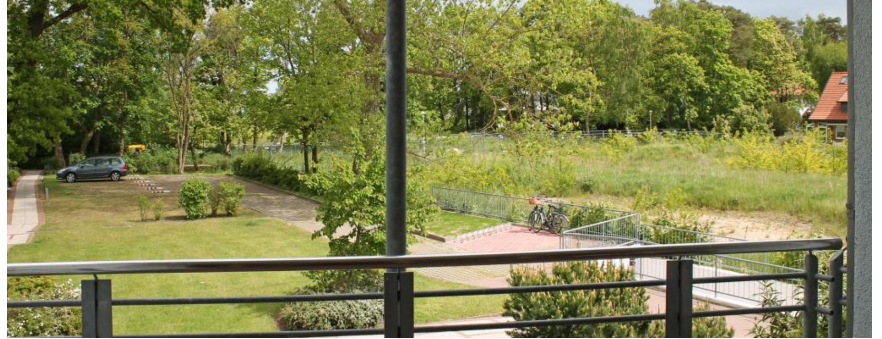

Likedeeler Whg. Li25

inkl. WLAN

Ostseeallee 25, 23946 Boltenhagen
max. 4 Personen, Wohnfläche ca. 49 qm

Die Appartementanlage "Likedeeler" ist nur ein Steinwurf vom Strand entfernt, bis zum Zentrum mit seinen vielen Cafés, Restaurants und Einkaufsmöglichkeiten, sind es nur wenige Gehminuten.

Die gesamte Wohnung ist mit Parkett ausgelegt. Zur Wohnung gehören eine Loggia in Nord-/Ostlage sowie ein Tiefgaragenstellplatz (Aufzug vorhanden).

Ein Trockenraum und ein Fahrradabstellraum im Keller sind von jedem Gast nutzbar. Für die kleinsten Gäste stehen ein Kinderreisebett und ein Kinderhochstuhl zur Verfügung.