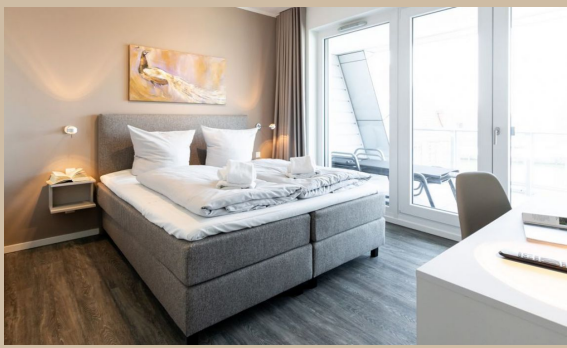

Zeitraum 2025		Zeitraum 2026	
bis	allg.	bis	allg.
17.04.25	116,00 €	04.01.26	178,00 €
22.04.25	151,00 €	02.04.26	116,00 €
28.05.25	116,00 €	07.04.26	151,00 €
01.07.25	151,00 €	13.05.26	116,00 €
01.09.25	178,00 €	01.07.26	151,00 €
15.09.25	151,00 €	01.09.26	178,00 €
01.10.25	116,00 €	15.09.26	151,00 €
05.10.25	151,00 €		
23.12.25	116,00 €		
26.12.25	151,00 €