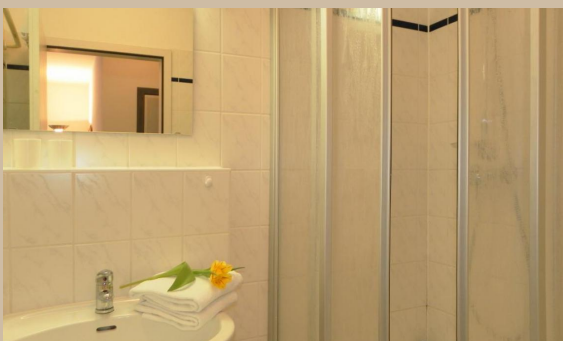

Bettwäsche (9 €) & Handtücher (11 €) pro Person auf Wunsch. Einschließlich der Kosten für Strom, Wasser und Heizung. Zuzüglich der Kosten für Kurtaxe. Die Buchungsgebühr beträgt 15€. Haustiere nicht gestattet. RAUCHEN NICHT GESTATTET.