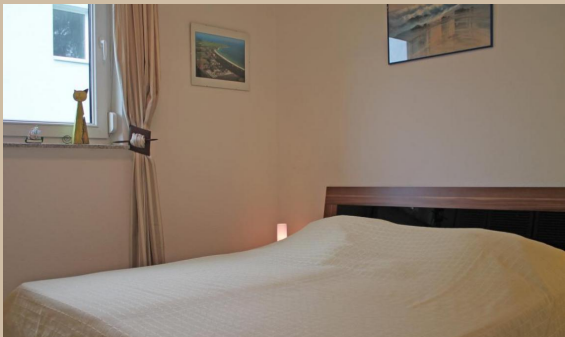

Am Dünenblick Whg. DB01

mit WLAN

Dünenweg 19a, 23946 Boltenhagen
max. 4 Personen, Wohnfläche ca. 50 qm

Dieses zauberhafte kleine Zweiparteienhaus liegt in 2. Reihe mit Blick auf die weiten Wiesen und trotzdem können Sie noch dem Rauschen der Ostsee lauschen, auf Grund der nur 75 m Entfernung.

Dieses 2-Zimmer-Appartement im Erdgeschoss des Hauses bietet bis zu 4 Personen Platz für einen erholsamen Urlaub. Der offen gestaltete Wohnbereich (Schlafsofa, Fernseher, DVD-Player, Musikanlage & Kaminofen) mit Zugang auf die Terrasse und den Garten, lädt zum Entspannen ein.

Das Schlafzimmer ist mit einem Doppelbett (1,80 x 2,00 m) und einem Einbaukleiderschrank eingerichtet. Im Appartement ist das WC separat von der Dusche untergebracht.

Allen Gästen des Hauses stehen im Garten Strandkorb, Trampolin, Tischtennisplatte, Pavillon, Grill und das Saunahäuschen (gegen Gebühr) zur Verfügung.