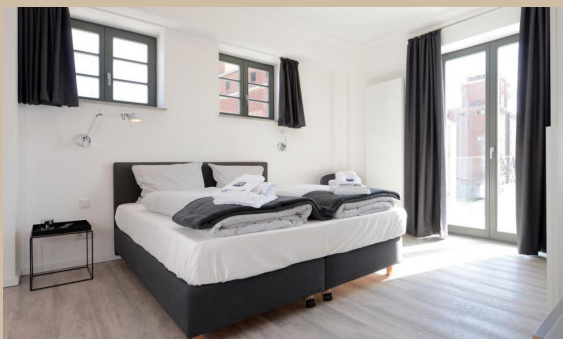

Im modern und ansprechend eingerichteten, ca. 51 m² großen Appartement 08 in der zweiten Etage werden Sie sich wohlfühlen! Das helle und freundliche Wohnzimmer lädt zum Verweilen ein. Die komplett ausgestattete Einbauküche lässt keine Wünsche offen. Lassen Sie sich nach einer entspannten Nacht im Schlafzimmer mit seinem bequemen Boxspringbett von der Morgensonne wecken und starten Sie ausgeschlafen in den Tag! Zwei weitere Personen finden auf der bequemen Schlafcouch im Wohnzimmer Platz zum Schlafen. Ein komfortables Bad mit Dusche trägt zur Wohlfühlatmosphäre bei. Genießen Sie den Komfort und die angenehme Atmosphäre! Fühlen Sie sich wie zu Hause!

Eine Waschmaschine und ein Trockner stehen gegen eine Gebühr für Sie zur Verfügung. Ihren PKW können Sie in unmittelbarer Umgebung auf öffentlichen Parkplätzen oder im nahegelegenen Parkhaus abstellen.

Ihr Aufenthalt im Ohlerich Speicher wird zu einem unverwechselbaren Erlebnis, in äußerst reizvoller Lage, zu jeder Jahreszeit!